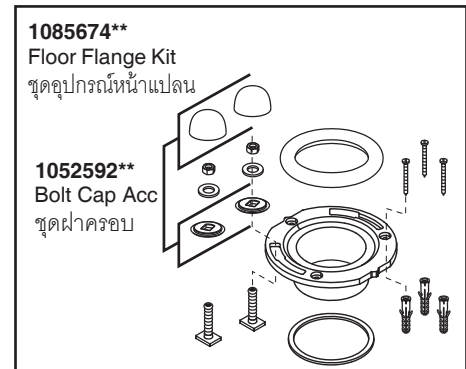

KARAT®

SERVICE PARTS

APOLLO EB 6L TOILET

สุขภัณฑ์ชั้นเดียว อะพอลโล่ อีลองเกต 6 ลิตร

K-2462X

Model Toilet / รุ่น	Seat / ฝารองนั่ง	Tank Trim Kit / ชุดอุปกรณ์ถังพักน้ำ
K-2462X-**	K-18121X-**	1085670-SP-CP
K-2462X-S-**	K-12369X-**	1085670-SP-CP