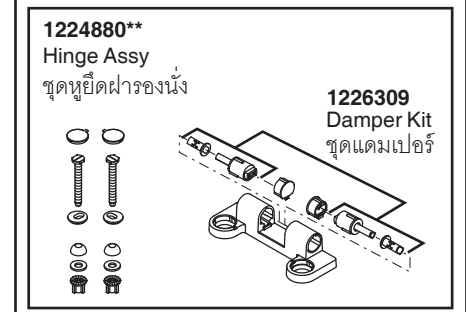

KARAT®

SERVICE PARTS

APOLLO EB 6L TOILET

สุขภัณฑ์ชั้นเดียว อะพอลโล่ อีลองเกต 6 ลิตร

K-2462X

Model Toilet / รุ่น	Seat / ฝารองนั่ง	Tank Trim Kit / ชุดอุปกรณ์ถังพักน้ำ
K-2462X-**	K-18121X-**	1085670-SP-CP
K-2462X-S-**	K-12369X-**	1085670-SP-CP