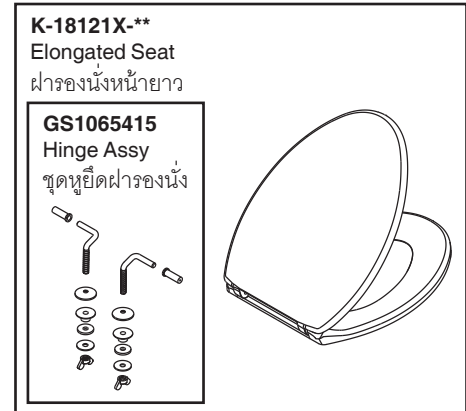

KARAT®

SERVICE PARTS

APOLLO EB 6L TOILET

สุขภัณฑ์ชั้นเดียว อะพอลโล่ อีลองเกต 6 ลิตร

K-2462X

Model Toilet / รุ่น	Seat / ฝารองนั่ง	Tank Trim Kit / ชุดอุปกรณ์ถังพักน้ำ
K-2462X-**	K-18121X-**	1085670-SP-CP
K-2462X-S-**	K-12369X-**	1085670-SP-CP

**Finish/color code must be specified when ordering

**ระบุรหัสสี/สีเคลือบผิว/สีในการสั่งซื้อผลิตภัณฑ์