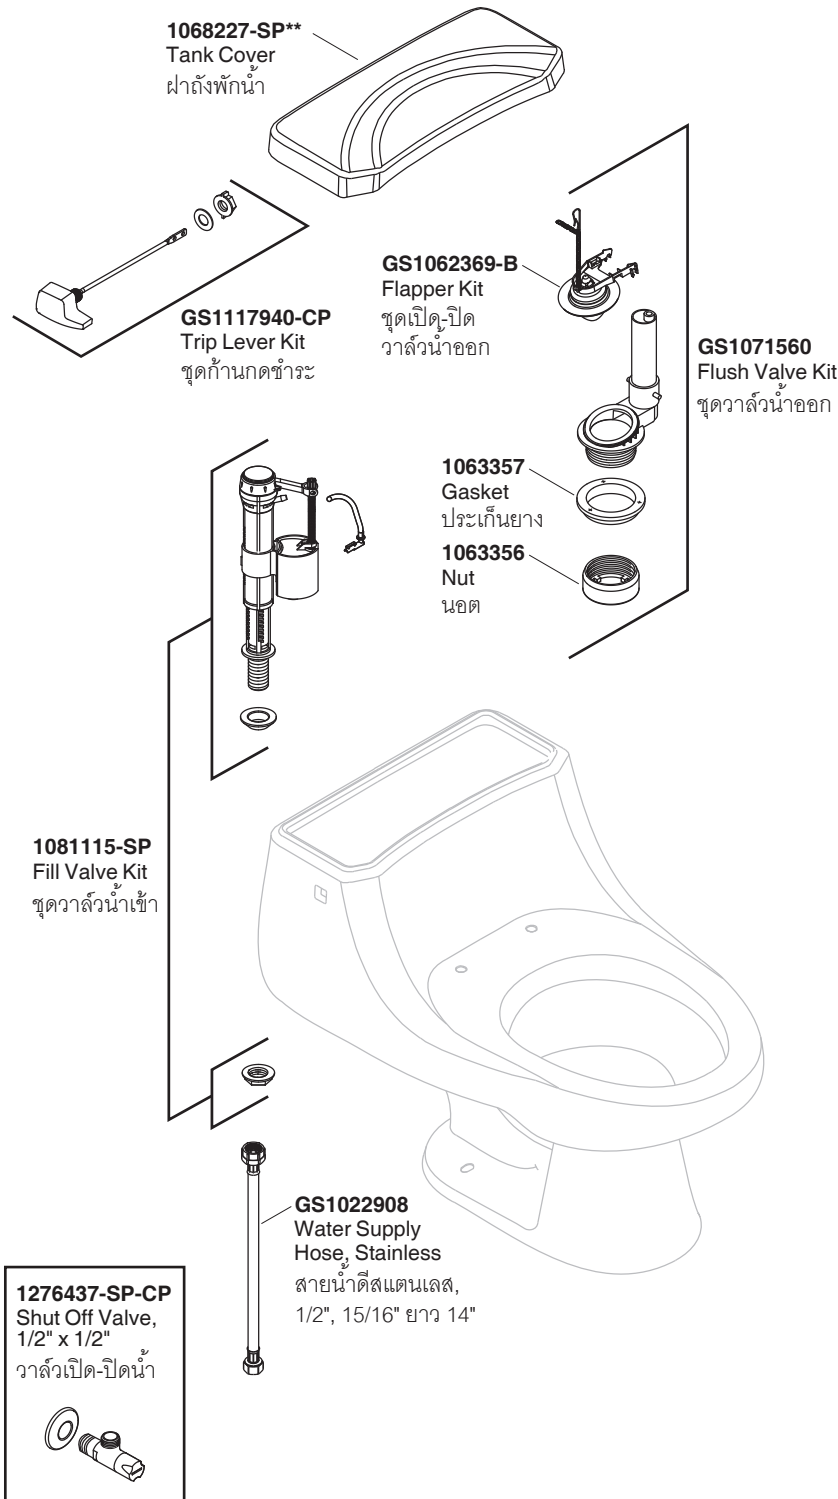

KARAT®

SERVICE PARTS

APOLLO EB 6L TOILET

สุขภัณฑ์ชั้นเดียว อะพอลโล่ อีลองเกต 6 ลิตร

K-2462X

Model Toilet / รุ่น	Seat / ฝารองนั่ง	Tank Trim Kit / ชุดอุปกรณ์ถังพักน้ำ
K-2462X-**	K-18121X-**	1085670-SP-CP
K-2462X-S-**	K-12369X-**	1085670-SP-CP

**Finish/color code must be specified when ordering

**ระบุรหัสสี/สีเคลือบผิว/สีในการสั่งซื้อผลิตภัณฑ์